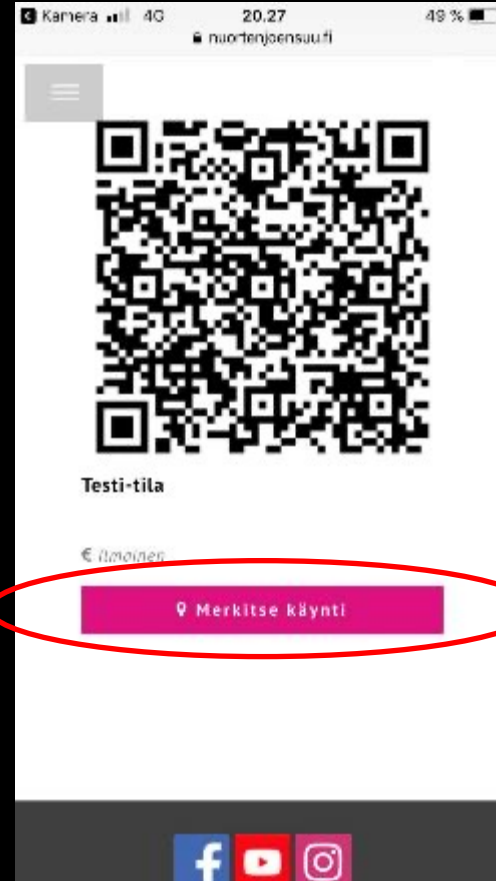

## Sijainnin QR-koodi 4/7

Tulosta selaimesta tai kopio QR-koodi tulostettavaksi toiseen ohjelmaan.

ETUSIVU NUORET TOIMINTAA TUKEA LOMA-AJAT

QR-koodi

Testi-tila

€ Ilmainen

Merkitse käynti Tilastot

Co-funded by the  
Erasmus+ Programme  
of the European Union

# YOUTH CARD

Sijainnin QR-koodi 5/7

Pyydä lukemaan koodi  
puhelimella ja avaa  
kirjautumissivu puhelimesi  
selaimessa.

# YOUTH CARD

Sijainnin QR-koodi 6/7

Klikkaa "Merkitse käynti"

Co-funded by the  
Erasmus+ Programme  
of the European Union

2019-1-FI01-KA205-060626  
<https://youthcard.eu>

# YOUTH CARD

Sijainnin QR-koodi 7/7

Luo käyttäjätili (uusi käyttäjä)

TAI

Kirjaudu sisään  
(rekisteröitynyt käyttäjä) ja  
merkitse käynti

Kamera 4G 20.29 48%  
nuortenjoensuu.fi

Nuorten Joensuu

Käyttäjätunnus tai sähköpostiosoite: