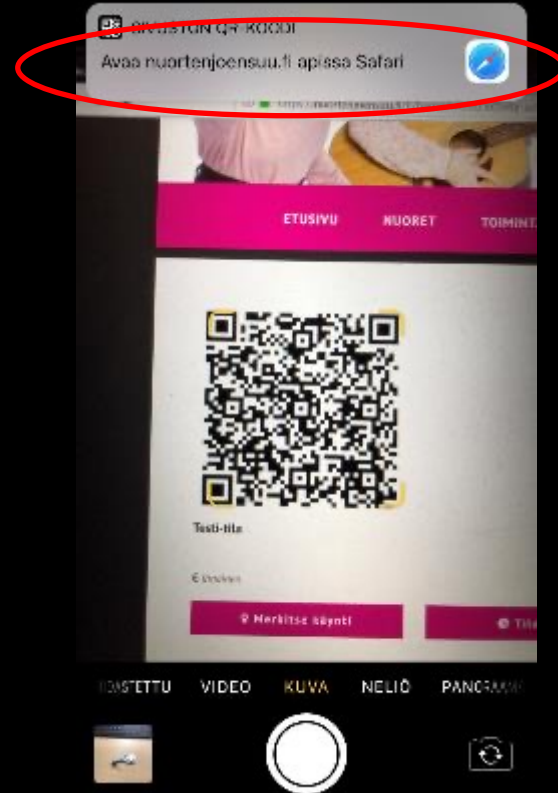

# YOUTH CARD

## Sijainnin QR-koodi 4/7

Tulosta selaimesta tai kopio QR-koodi tulostettavaksi toiseen ohjelmaan.

ETUSIVU NUORET TOIMINTAA TUKEA LOMA-AJAT

QR-koodi

Testi-tila

€ Ilmainen

Merkitse käynti Tilastot

Co-funded by the  
Erasmus+ Programme  
of the European Union

# YOUTH CARD

Sijainnin QR-koodi 5/7

Pyydä lukemaan koodi  
puhelimella ja avaa  
kirjautumissivu puhelimesi  
selaimessa.