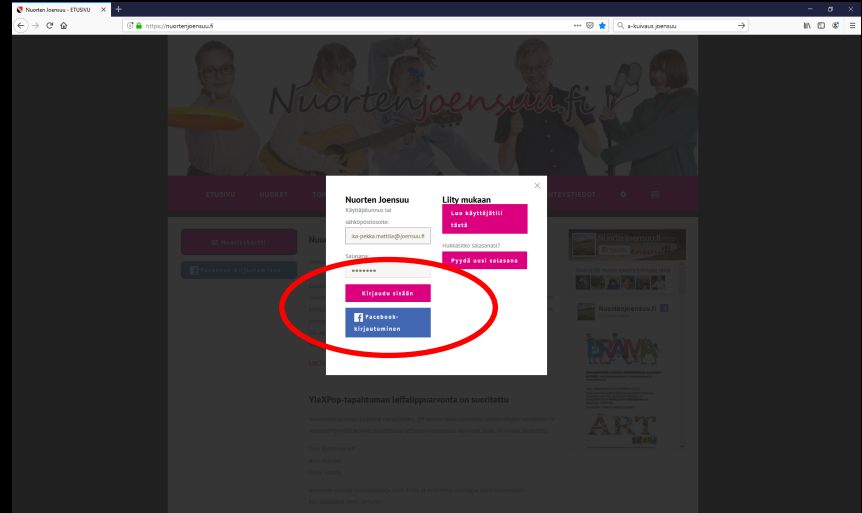

YOUTH CARD

Sijainnin luominen 4/10

Klikkaa "Kirjautu sisään"

Co-funded by the
Erasmus+ Programme
of the European Union

2019-1-FI01-KA205-060626
<https://youthcard.eu>