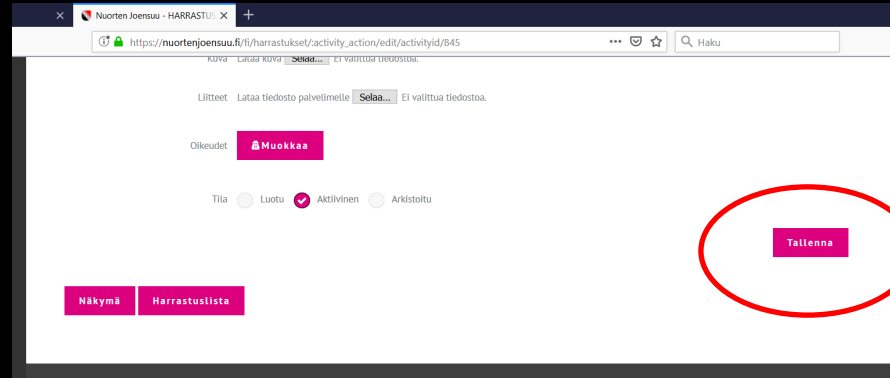

Huom! Tilan täytyy olla julkaistu, että se tulee näkyviin

The screenshot shows a web browser window displaying the 'Harrastushaku' (Activity Search) page. The page has a pink header with navigation tabs: ETUSIVU, NUORET, TOIMINTAA, TUKEA, LOMA-AJAT, and YHTEYSTIEDOT. Below the header, there are four main sections: 'Luo aktiivisesti', 'Sijainnit', 'Tapahtumat', and 'Aktiiviteettitilaukset'. The 'Sijainnit' section is active, showing a form for creating a new location. The form includes fields for 'Nimi' (Name), 'Järjestäjä' (Organizer), 'Kuvaus' (Description), and 'Yhteystiedot' (Contact information). Below these are fields for 'Osoite' (Address), 'Postinumero' (Postal code), and 'Toimipaikka' (Location). There are also options for 'Kuva' (Image) and 'Liitteet' (Attachments). At the bottom, there is a 'Tila' (Status) section with radio buttons for 'Luotu' (Created), 'Arkistoitu' (Archived), and 'Julkaistu' (Published).

# YOUTH CARD

Sijainnin luominen 9/10

Tallenna "Tallenna" -  
painikkeella