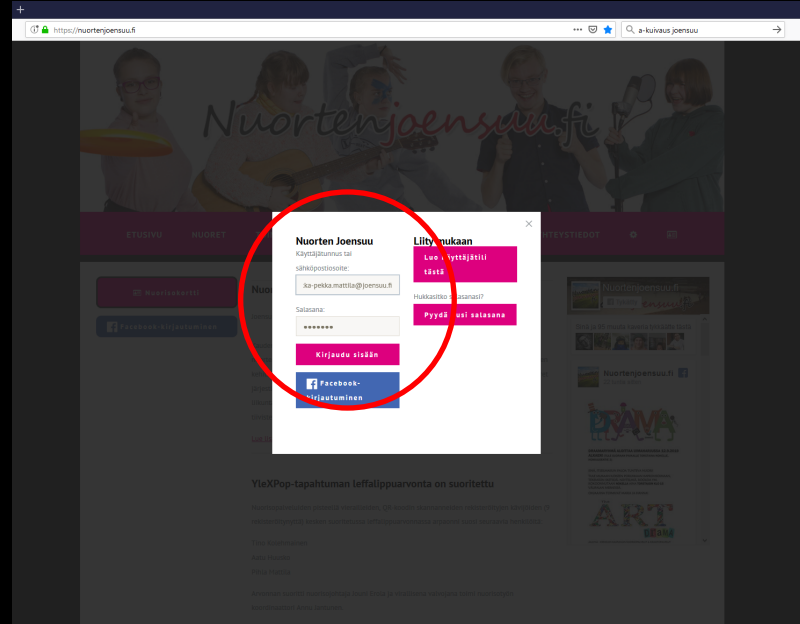

YOUTH CARD

Sijainnin luominen 3/10

Kirjoita oma käyttäjätunnuksesi sekä salasanasi.

Co-funded by the
Erasmus+ Programme
of the European Union

2019-1-FI01-KA205-060626
<https://youthcard.eu>