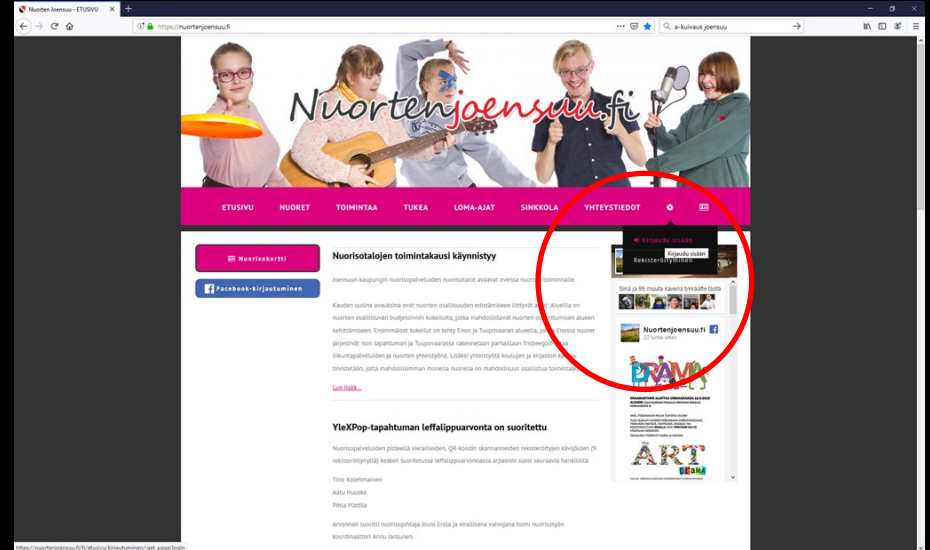

YOUTH CARD

Sijainnin luominen 2/10

Vie hiiri yläbannerissa olevan "Ratas" –painikkeen päälle ja valitse "Kirjautu sisään".