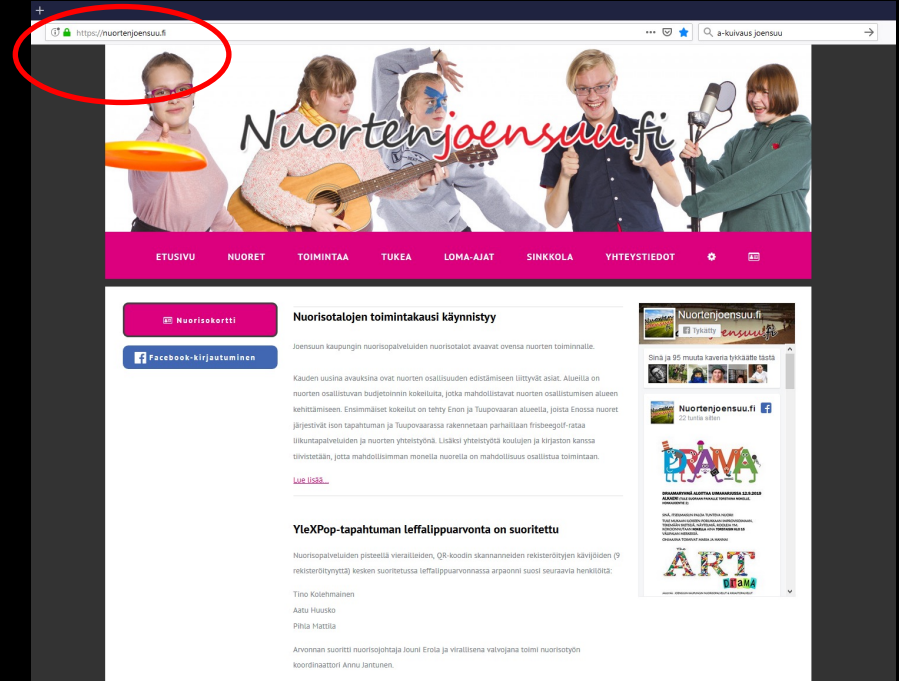

# Youth Card

## Sijainnin luominen (vaatii hallintaoikeudet)

Co-funded by the  
Erasmus+ Programme  
of the European Union

2019-1-FI01-KA205-060626  
<https://youthcard.eu>

# YOUTH CARD

Sijainnin luominen 1/10

Mene kotisivulle, jota kautta hallinnoit Nuorisokortti –palvelua

Joensuussa:

[www.nuortenjoensuu.fi](https://www.nuortenjoensuu.fi)

Co-funded by the  
Erasmus+ Programme  
of the European Union