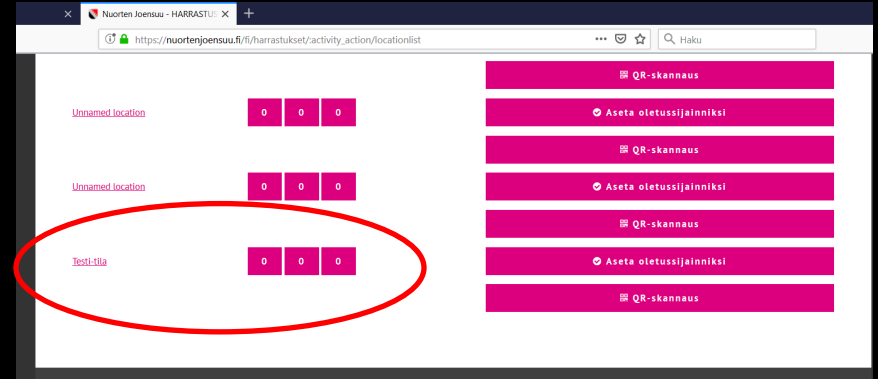

YOUTH CARD

Sijainnin luominen 10/10

Sijaintisi näkyy muiden sijaintien joukossa, järjestyksessään viimeisenä

Co-funded by the
Erasmus+ Programme
of the European Union

2019-1-FI01-KA205-060626
<https://youthcard.eu>