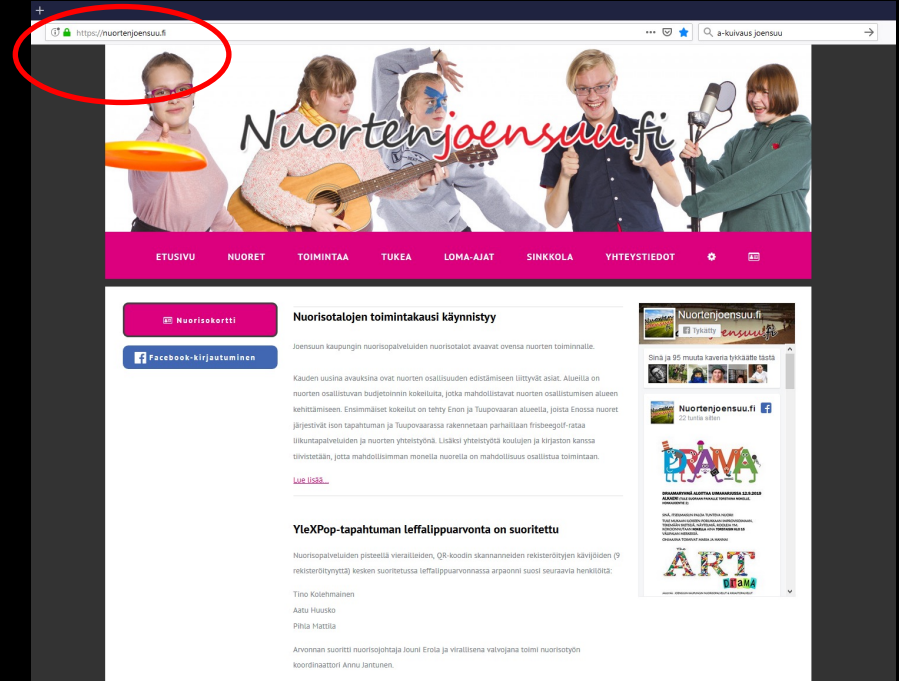

YOUTH CARD

Youth Card

Sisäänkirjautuminen

Co-funded by the
Erasmus+ Programme
of the European Union

2019-1-FI01-KA205-060626
<https://youthcard.eu>

YOUTH CARD

Sisäänkirjautuminen 1/4

Mene kotisivulle, jota kautta hallinnoit Nuorisokortti –palvelua

Joensuussa:

www.nuortenjoensuu.fi

Co-funded by the
Erasmus+ Programme
of the European Union

2019-1-FI01-KA205-060626
<https://youthcard.eu>

YOUTH CARD

Sisäänkirjautuminen 2/4

Vie hiiri yläbannerissa olevan "Ratas" –painikkeen päälle ja valitse "Kirjautu sisään".