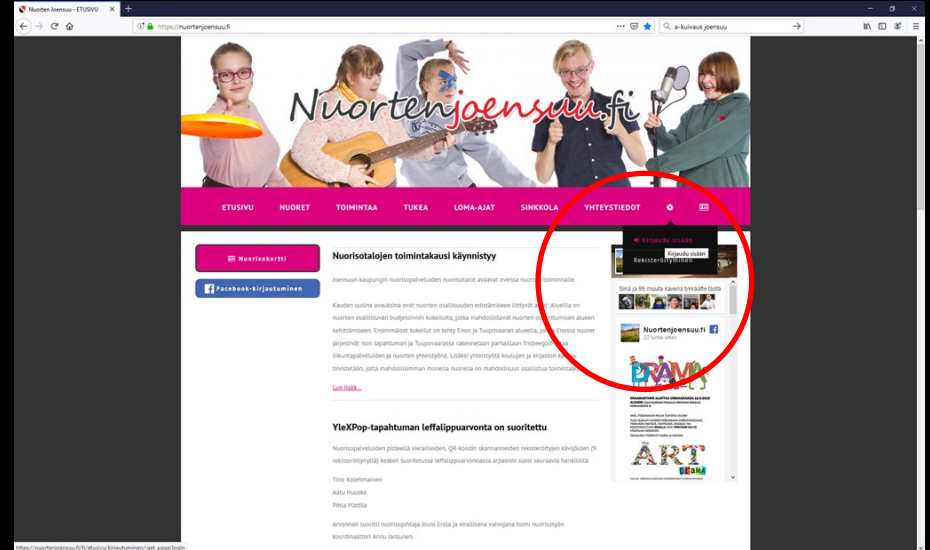

Joensuussa:

www.nuortenjoensuu.fi

Co-funded by the
Erasmus+ Programme
of the European Union

2019-1-FI01-KA205-060626
<https://youthcard.eu>

YOUTH CARD

Sisäänkirjautuminen 2/4

Vie hiiri yläbannerissa olevan "Ratas" –painikkeen päälle ja valitse "Kirjautu sisään".