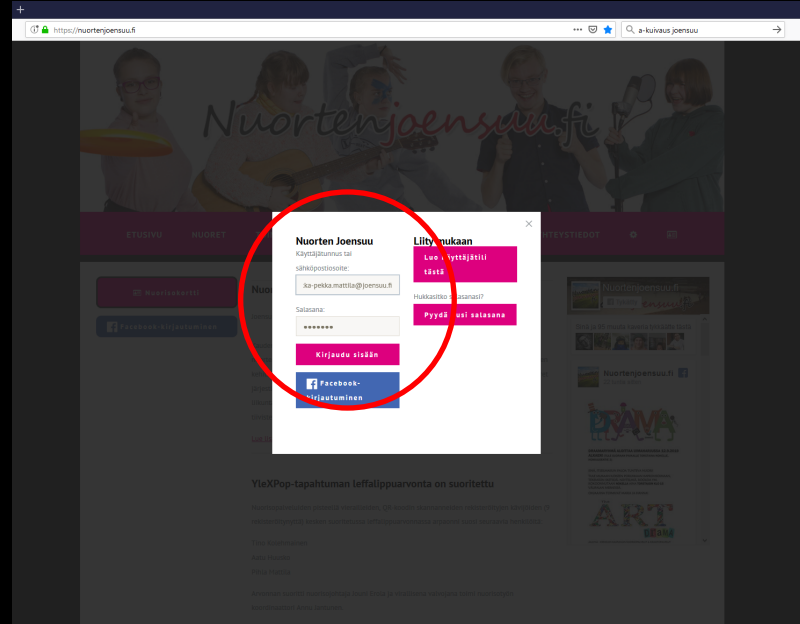

Joensuussa:

www.nuortenjoensuu.fi

Co-funded by the
Erasmus+ Programme
of the European Union

2019-1-FI01-KA205-060626
<https://youthcard.eu>

YOUTH CARD

Sisäänkirjautuminen 2/4

Vie hiiri yläbannerissa olevan "Ratas" –painikkeen päälle ja valitse "Kirjautu sisään".

Co-funded by the
Erasmus+ Programme
of the European Union

2019-1-FI01-KA205-060626
<https://youthcard.eu>

YOUTH CARD

Sisäänkirjautuminen 3/4

Kirjoita oma käyttäjätunnuksesi sekä salasanasi.

Co-funded by the
Erasmus+ Programme
of the European Union

2019-1-FI01-KA205-060626
<https://youthcard.eu>

YOUTH CARD

Sisäänkirjautuminen 4/4

Klikkaa "Kirjautu sisään"

Co-funded by the
Erasmus+ Programme
of the European Union

2019-1-FI01-KA205-060626
<https://youthcard.eu>