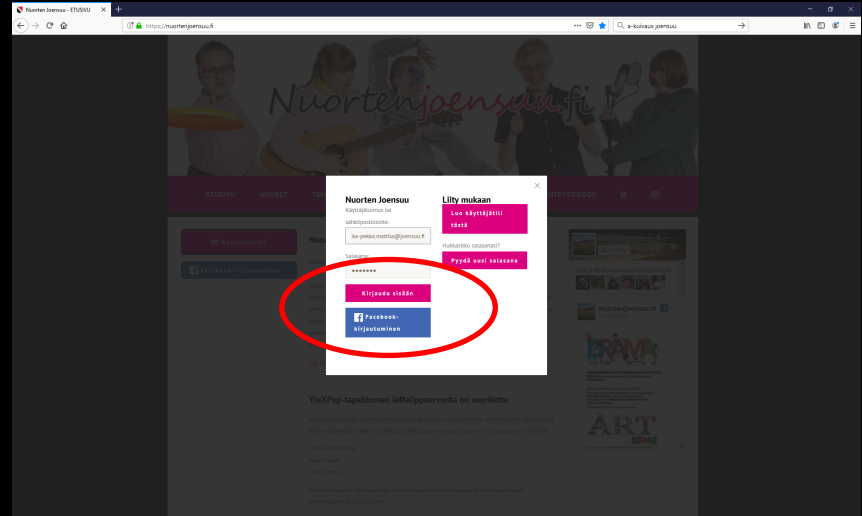

YOUTH CARD

Sisäänkirjautuminen 4/4

Klikkaa "Kirjautu sisään"

Co-funded by the
Erasmus+ Programme
of the European Union

2019-1-FI01-KA205-060626
<https://youthcard.eu>